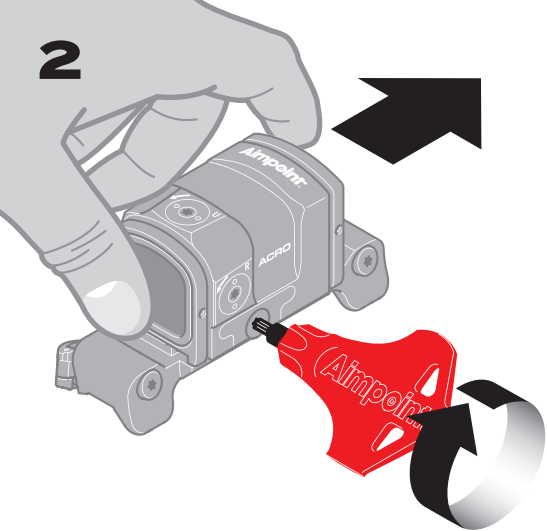

Aimpoint®

Acro™ mount for Blaser rifles Setup guide

1

2

MAX. 3 Nm / 2.2 ft·lb

DO NOT OVERTIGHTEN!

NICHT ZU STARK ANZIEHEN!

NE PAS SERRER TROP FORT!

NO EXCEDERSE AL APRETAR!

NON STRINGERE ECCESSIVAMENTE!

DRA INTE ÅT FÖR HÅRT!

3

4

5

**TOO LOOSE?
ZU LOCKER?
TROP DESSERRE?
DEMASIADO FLOJO?
TROPPO ALLENTATO?
FÖR LÖS?**

6