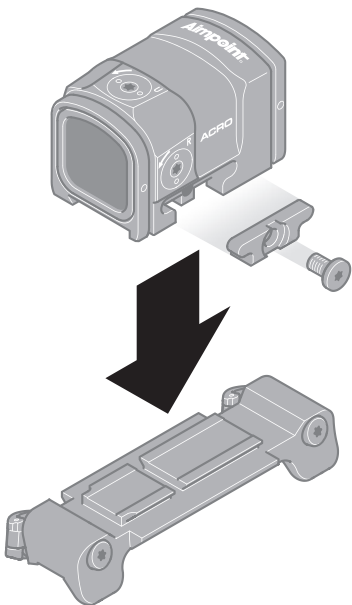

Aimpoint®

Acro™ mount for Blaser rifles Setup guide

1

2

MAX. 3 Nm / 2.2 ft·lb

DO NOT OVERTIGHTEN!

NICHT ZU STARK ANZIEHEN!

NE PAS SERRER TROP FORT!