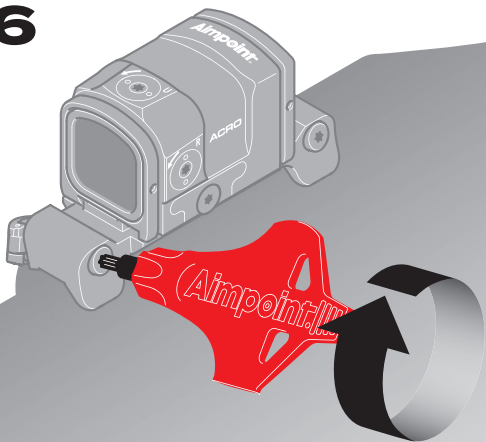

Aimpoint®

Acro™ mount for Blaser rifles Setup guide

1

2

MAX. 3 Nm / 2.2 ft·lb

DO NOT OVERTIGHTEN!

NICHT ZU STARK ANZIEHEN!

NE PAS SERRER TROP FORT!

MAX. 1.5 Nm / 1.1 ft·lb

DO NOT OVERTIGHTEN!

NICHT ZU STARK ANZIEHEN!

NE PAS SERRER TROP FORT!

NO EXCEDERSE AL APRETAR!

NON STRINGERE ECCESSIVAMENTE!

DRA INTE ÅT FÖR HÅRT!

Aimpoint AB